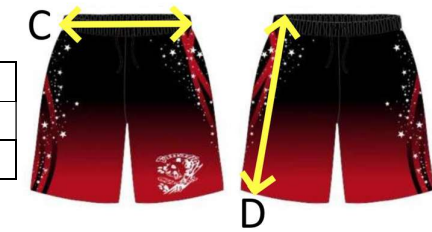

7 - SHORT HOMME - Guide des Tailles (en cm)

	YXS	YS	YM	YL	YXL	XS	S	M	L	XL	2XL
C Taille	44	50	56	62	68	68	74	80	86	92	98
D Longueur	34	35	36	37	38	44	45	46	47	48	49