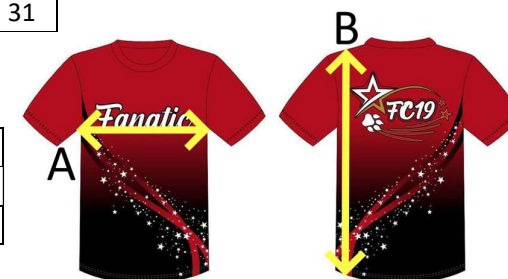

5 - TEE- SHIRT - Guide des Tailles (en cm)

	2 ans	4 ans	6 ans	8 ans	10 ans	12 ans	14 ans	XS	S	M	L	XL	2XL	3XL
A Demi- Poitrine	30	33	36	39	43	45	47	48	49	52	55	58	61	64
B Longueur	41	44	47	50	54	57	60	62	63	65	67	69	71	73