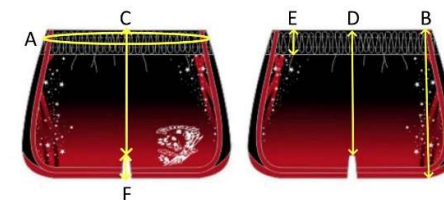

10 - Veste homme

12 - Veste femme

7 - Short homme

9 - Legging

11 - Pantalon homme

13 - Pantalon femme

GUIDE DES TAILLES

1- CLAUQUETTE - Guide des Tailles

	Y2XS	YXS	YS	YM	YL	XS	S	M	L	XL	2XL	3XL
A Taille	52	55	59	61	65	65	67	71	77	81	85	88
B Longueur	21,5	22,5	24	24	24,5	24,5	25	26	27	28	29	30
C Longueur au milieu devant	14	15	16	17	18	19	20	24	22	23	24	25
D Longueur au milieu derrière	22,5	23,5	24,5	25	26	27	28	29	30	31	32	33
E Hauteur de taille	4	5	5	5	5	7	7	7	7	9	9	9
F Entrejambe	4	4	4	5	5	7	7	8	8	9	9	10