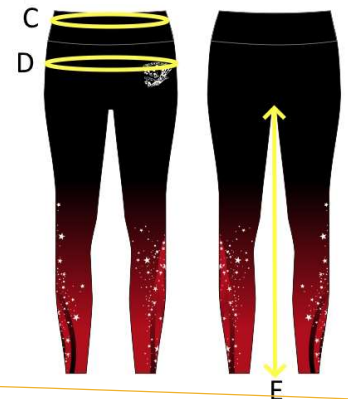

GUIDE DES TAILLES

6- DÉBARDEUR HOMME - Guide des Tailles (en cm)

	YXS	YS	YM	YL	YXL	XS	S	M	L	XL	2XL
A Poitrine	52	58	64	70	76	72	80	88	96	104	112
B Longueur	35,5	40,5	45,5	50,5	55,5	61,5	63,5	65,5	67,5	69,5	71,5

7 - SHORT HOMME - Guide des Tailles (en cm)

	YXS	YS	YM	YL	YXL	XS	S	M	L	XL	2XL
C Taille	44	50	56	62	68	68	74	80	86	92	98
D Longueur	34	35	36	37	38	44	45	46	47	48	49

8 - DÉBARDEUR FEMME - Guide des Tailles (en cm)

	Y3XS	Y2XS	YXS	YS	YM	YL	YXL	XS	S	M	L	XL	2XL	3XL
A Poitrine	52	56	60	64	66	68	72	76	80	88	92	96	100	104
B Longueur	37	40	43	46	49	50	52	54	56	58	60	62	64	66

9 - LEGGING - Guide des Tailles (en cm)

	Y3XS	Y2XS	YXS	YS	YM	YL	YXL	XS	S	M	L	XL	2XL	3XL
C Taille	45	48	51	54	55,5	57	60	63	66	76	80	84	88	92
D Hanche	52	55	59	65	66,5	68	72	75	78	87	92	96	100	104
E Entrejambe	48	50	52	54	56	58	60	64	68	72	74	76	78	78

GUIDE DES TAILLES

10/12 - VESTE HOMME/FEMME- Guide des Tailles (en cm)

	2 ans	4 ans	6 ans	8 ans	10 ans	12 ans	14 ans	XS	S	M	L	XL	2XL	3XL
A Demi- Poitrine	30	33	36	39	43	45	47	48	49	52	55	58	61	64
B Demi- Taille	27	30	33	36	40	42	44	43	43	45	49	52	55	58
C Demi- Ourlet	30	33	36	39	43	45	47	48	49	52	55	58	61	64
D Longueur des manches	41	44	47	50	55	59	60	61	62	63	63	64	65	66
E Longueur au milieu du dos	41	44	47	50	54	57	60	62	63	65	67	69	71	73